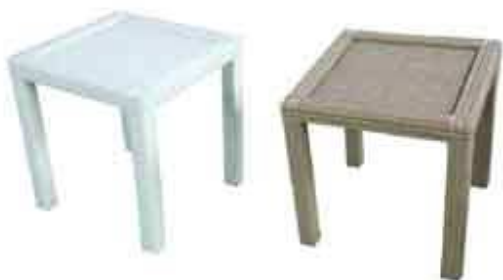

**ARREDO DA ESTERNO IN REHAU CON TELAIO IN ALLUMINIO, PIEDINI IN ACCIAIO.
CUSCINI COMPRESI NEL PREZZO.**

tavolo quadrato	100 x 100	mocaccino	1	€ 615,00	SCONTO 60%	€ 246,00
tavolo quadrato	80 x 80	cappuccino	3	€ 524,00		€ 209,60
tavolino quadrato	50 x 50 h 52	bianco	2	€ 260,00		€ 104,00
		mocaccino	3			
		miele	3			
tavolino rettangolare	120 x 60 h 37	miele	1	€ 395,00		€ 158,00
poltroncina con braccioli	85 x 85	miele	3	€ 494,00		€ 197,60
modulo letto	200 x 100	cappuccino	1	€ 1.528,00		€ 611,20
chaise - longue regolabile con ruote	180 x 65	miele	4	€ 888,00		€ 355,20
chaise - longue ricciolo doppia	200 X 140	cappuccino	2	€ 3.172,00		€ 1.268,80
sofa quadrato con capottina + poggiapiedi	150 X 150	cappuccino	1	€ 2.610,00		€ 1.044,00
		bianco	1			
		miele	1			

Tavolo quadrato

Tavolino quadrato

Tavolino rettangolare

Poltroncina con braccioli

Modulo letto

Chaise-longue regolabile con ruote

Chaise-longue ricciolo

Sofa quadrato con capottina

VASO CERAMICA BRONZO – DIAM.50 H 68

Pezzi disponibili – n° 1

€ 240,00 sconto 50%

€ 120,00

VASO ACCIAIO - cm 38 X 38 H 40	€ 560,00 sconto 50%	€ 280,00
Pezzi disponibili – n° 1		
VASO ACCIAIO - cm 38 X 38 H 77	€ 760,00 sconto 50%	€ 380,00
Pezzi disponibili – n° 9		
VASO ACCIAIO - cm 60 X 60 H 62	€ 910,00 sconto 50%	€ 455,00
Pezzi disponibili – n° 6		
VASO ACCIAIO - cm 95 X 30 H 40	€ 580,00 sconto 50%	€ 290,00
Pezzi disponibili – n° 2		
VASO ACCIAIO - cm 75 X 75 H 77	€ 1.450,00 sconto 50%	€ 725,00
Pezzi disponibili – n° 3		
VASO ACCIAIO - cm 38 X 38 H 40 con rotelle	€ 580,00 sconto 50%	€ 290,00
Pezzi disponibili – n° 4		